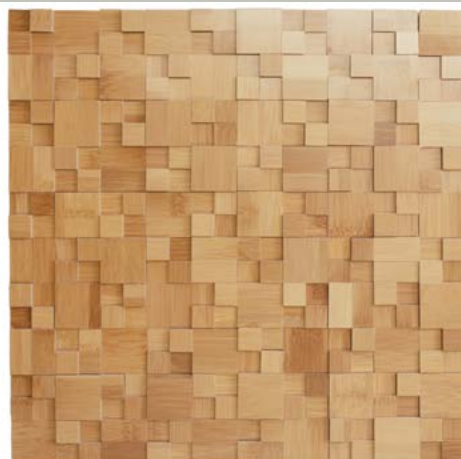

KUL NC A3

Bambus Mosaikmatte struktur, Farbe Natur, Oberfläche lackiert

Typ 20 x 20, Maße: 300 x 300 x 3-9 mm

Pro VE 11 Mosaikmatten, 1 m²

139,00 Euro

KUL NC A3

Bamboo mosaic, structured, colour nature, raw surface

Type 20 x 20, Dimensions: 300 x 300 x 3-9 mm

Per unit 11 mosaic tile sheets, 1 m²

139,00 Euro