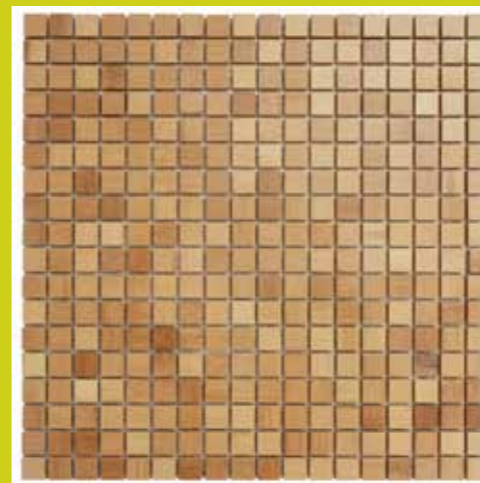

Faites entrer la nature dans votre intérieur.

Découvrez, à travers ce catalogue, la diversité de nos plaques de mosaïques à base de bambou.

Nos mosaïques de bambou sont des plaques prêtes à coller (fiche fournie). Elles peuvent être appliquées sur les murs, le sol pour un usage privé et modéré, ou toute autre surface stable qui peut être collée. Elles sont préconisées pour un usage intérieur ou pièce humide mais non recommandées pour des surfaces soumises à l'eau (extérieur, douche).

**KUL NC 15**  
Mosaïque de bambou, style damier, couleur caramel, surface vernis  
Mosaïque 3 x 3, Plaque : 305 x 305 x 8 mm  
Paquet de 11 plaques de mosaïques, env. 1 m<sup>2</sup>

**KUL NC 15**  
Bamboo mosaic checkerboard style, colour caramel, varnished surface  
Type 3 x 3, Dimensions: 305 x 305 x 8 mm  
Per unit 11 mosaic tile sheets, approx. 1 m<sup>2</sup>